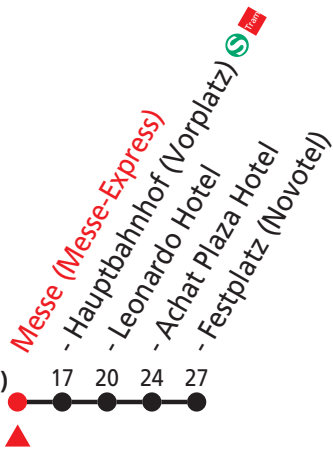

Fahrten verkehren während der "IT-TRANS" vom 30.11. bis 03.12.2020
 Weitere Informationen unter www.it-trans.org

HOTEL-SHUTTLE während der "IT-TRANS" vom 30.11. bis 03.12.2020
Messe Karlsruhe - Leonardo Hotel - Achat Plaza Hotel - Novotel

Bewegt alle.

Gültig von 30.11.2020 bis 03.12.2020

Intelligent Urban Transport Systems

	Montag	Dienstag	Mittwoch
0			
1			
2			
3			
4			
5			
6			
7			
8			
9			
10			
11			
12			
13			
14			
15			
16	00 30		
17	00 30		
18	00 30	15 _A 20 _A	15 _A 20 _A
19	00 30		
20	00		
21			
22			
23			

Fahrten verkehren während der "IT-TRANS" vom 30.11. bis 03.12.2020

Weitere Informationen unter www.it-trans.org

Zeichenerklärung:

A bedient nicht Hauptbahnhof (Vorplatz)

HOTEL-SHUTTLE während der "IT-TRANS" vom 30.11. bis 03.12.2020
Messe Karlsruhe - Leonardo Hotel - Achat Plaza Hotel - Novotel

Bewegt alle.

Gültig von 30.11.2020 bis 03.12.2020

Karlsruhe Hauptbahnhof (Vorpl.)
 - Leonardo Hotel
 - Achat Plaza Hotel
 - Festplatz (Novotel)

Intelligent Urban Transport Systems

Montag

0	
1	
2	
3	
4	
5	
6	
7	
8	
9	
10	
11	
12	
13	
14	
15	
16	17 47
17	17 47
18	17 47
19	17 47
20	17
21	
22	
23	